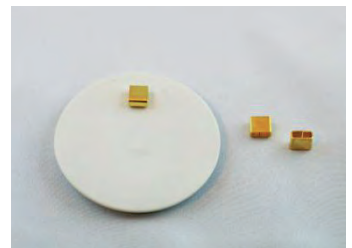

schmucke
PLATINEN

Tipp für Vorlagen
'Kleine
Kostbarkeiten'
Broschüre
20 Seiten

€ 5,00

Ringschiene vergoldet
verstellbar - Platte 10mm
für Platine pro Stück € 4,95

Schmuck- Steckverbinder
gold- oder silberfarben für
5 mm PVC Schlauch € 4,95

PVC-Schlauch grau 5 mm für **Ring € 1,00** **Collier 50 cm € 5,00** **100 cm € 9,50**
oder auch passend für die Steckverbindungen und Anhängerschlaufen gerollt

Anhängerschleufe gerollt,
silber- oder goldfarben
L2,5xB1,7 mm
ohne Platine Stück € 2,90

Anhängerschleufe
schlicht mit Platte vergoldet
L 18mm
ohne Platine Stück € 3,95

Anhängersteg vergoldet
Platte rund 10 mm
Gesamtlänge 30 mm
ohne Platine Stück € 4,95

Anhängerschleufe
quadratisch L7xB6xH3 mm
goldfarben
ohne Platine € 1,20