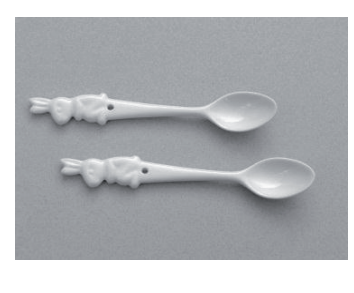

1 Stück - €1,20

5 Stück - €5,00

Pauspapier blau DIN A4 - hellblaue Linien gut für die Feder zum Schreiben

1 Stück - €1,30

5 Stück - €6,00

Hasenmalerin
 mit Farbpalette
 H 23 cm € 24,50

Hasenmaler
 mit Farbeimer
 H 24 cm € 24,50

Nr. 327
Hase Lampe
 H 23 cm € 35,90

Hasenpaar
 Salz & Pfeffer
 H12B9 cm € 9,95

Nr. 116
Löffel Hase
 pro Stück € 3,40

Nr. 4 Ei-Dose stehend
 H10 cm € 6,60

Nr. 82 Ei-Dose stehend
 durchbrochen ca. H7 cm
 € 4,50 anstatt € 5,00