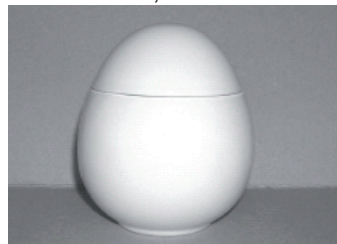

1 Stück - €1,20

5 Stück - €5,00

Pauspapier blau DIN A4 - hellblaue Linien gut für die Feder zum Schreiben

1 Stück - €1,30

5 Stück - €6,00

Hasenmalerin
 mit Farbpalette
 H 23 cm € 24,50

Hasenmaler
 mit Farbeimer
 H 24 cm € 24,50

Nr. 327
Hase Lampe
 H 23 cm € 35,90

Hasenpaar
 Salz & Pfeffer
 H12B9 cm € 9,95

Nr. 116
Löffel Hase
 pro Stück € 3,40

Nr. 4 Ei-Dose stehend
 H10 cm € 6,60

Nr. 82 Ei-Dose stehend
 durchbrochen ca. H7 cm
 € 4,50 anstatt € 5,00