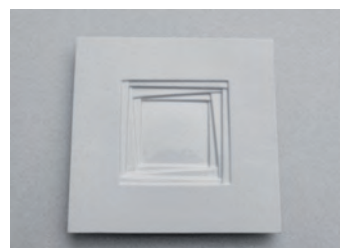

Nr. 129 Bildplatte
vertieft 18x18 cm
II. Wahl € 22,00