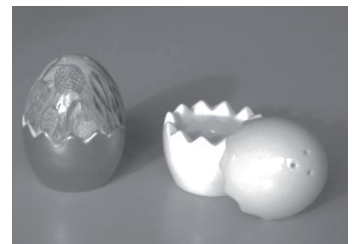

Nr. 8 Osterei 2-teilig
Salz & Pfeffer
H 7,7 cm € 6,50

Pauspapier dunkelgrau DIN A4 - gut zum Pausen von Motiven

1 Stück - €1,20

5 Stück - €5,00

Pauspapier dunkelblau DIN A4 - gut zum Pudern nach dem Pausen

1 Stück - €1,20

5 Stück - €5,00

Pauspapier blau DIN A4 - hellblaue Linien gut für die Feder zum Schreiben

1 Stück - €1,30

5 Stück - €6,00