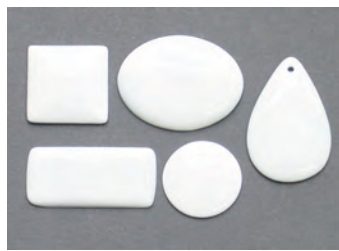

Porzellanmalen verleiht Flügel!

Anbei das geänderte Kursprogramm 2014!

Auf Ihr Kommen freue ich mich!

Nr. 233 Babyschuh Spardose
L 12 H 7,5 cm € 7,90

Nr. 139 Spardose Scheibe
Durchmesser 12 cm
€ 13,50 anstatt € 14,80

Scheibenvase in weiß

Durchmesser 12 cm € 14,80
Durchmesser 20 cm € 24,80
Durchmesser 25 cm € 32,50
Durchmesser 30 cm € 38,80

Der Shop von Art und Porzellan ist zum Frühlingsanfang online!

AKTUELLES VOM BODENSEE IM FRÜHLING 2014 Seite 4