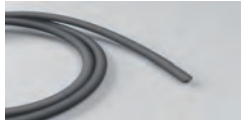

Platinen für Broschen und Anhänger Tropfen mit Loch
5,3 x 4 cm € 3,40

Quadratisch	3,0 x 3,0 cm	€ 2,80
Rechteck	5,0 x 2,5 cm	€ 2,50
Oval	3,0 x 2,0 cm	€ 2,10
Oval	4,0 x 3,0 cm	€ 2,30
Oval	6,5 x 4,5 cm	€ 3,00
Rund	2,2 cm	€ 1,70
Rund	3,0 cm	€ 1,70
Rund	4,0 cm	€ 2,30
Rund	5,5 cm	€ 2,40

schmucke
PLATINEN

Tipp für Vorlagen
'Kleine
Kostbarkeiten'
Broschüre
20 Seiten

€ 5,00

Ringschiene vergoldet
verstellbar - Platte 10mm
für Platine pro Stück € 4,95

Schmuck- Steckverbinder
gold- oder silberfarben für
5 mm PVC Schlauch € 4,95

Ohrhaken silberfarben
passend zu
Steckverbinder Collier/Ring
Paar € 14,95

Steckverbinder
silberfarben für **Collier**
ohne PVC-Schlauch 5mm € 11,70
mit PVC-Schlauch 50cm € 16,70

Steckverbinder
silberfarben für **Ring**
komplett mit
PVC-Schlauch 5 mm € 8,95